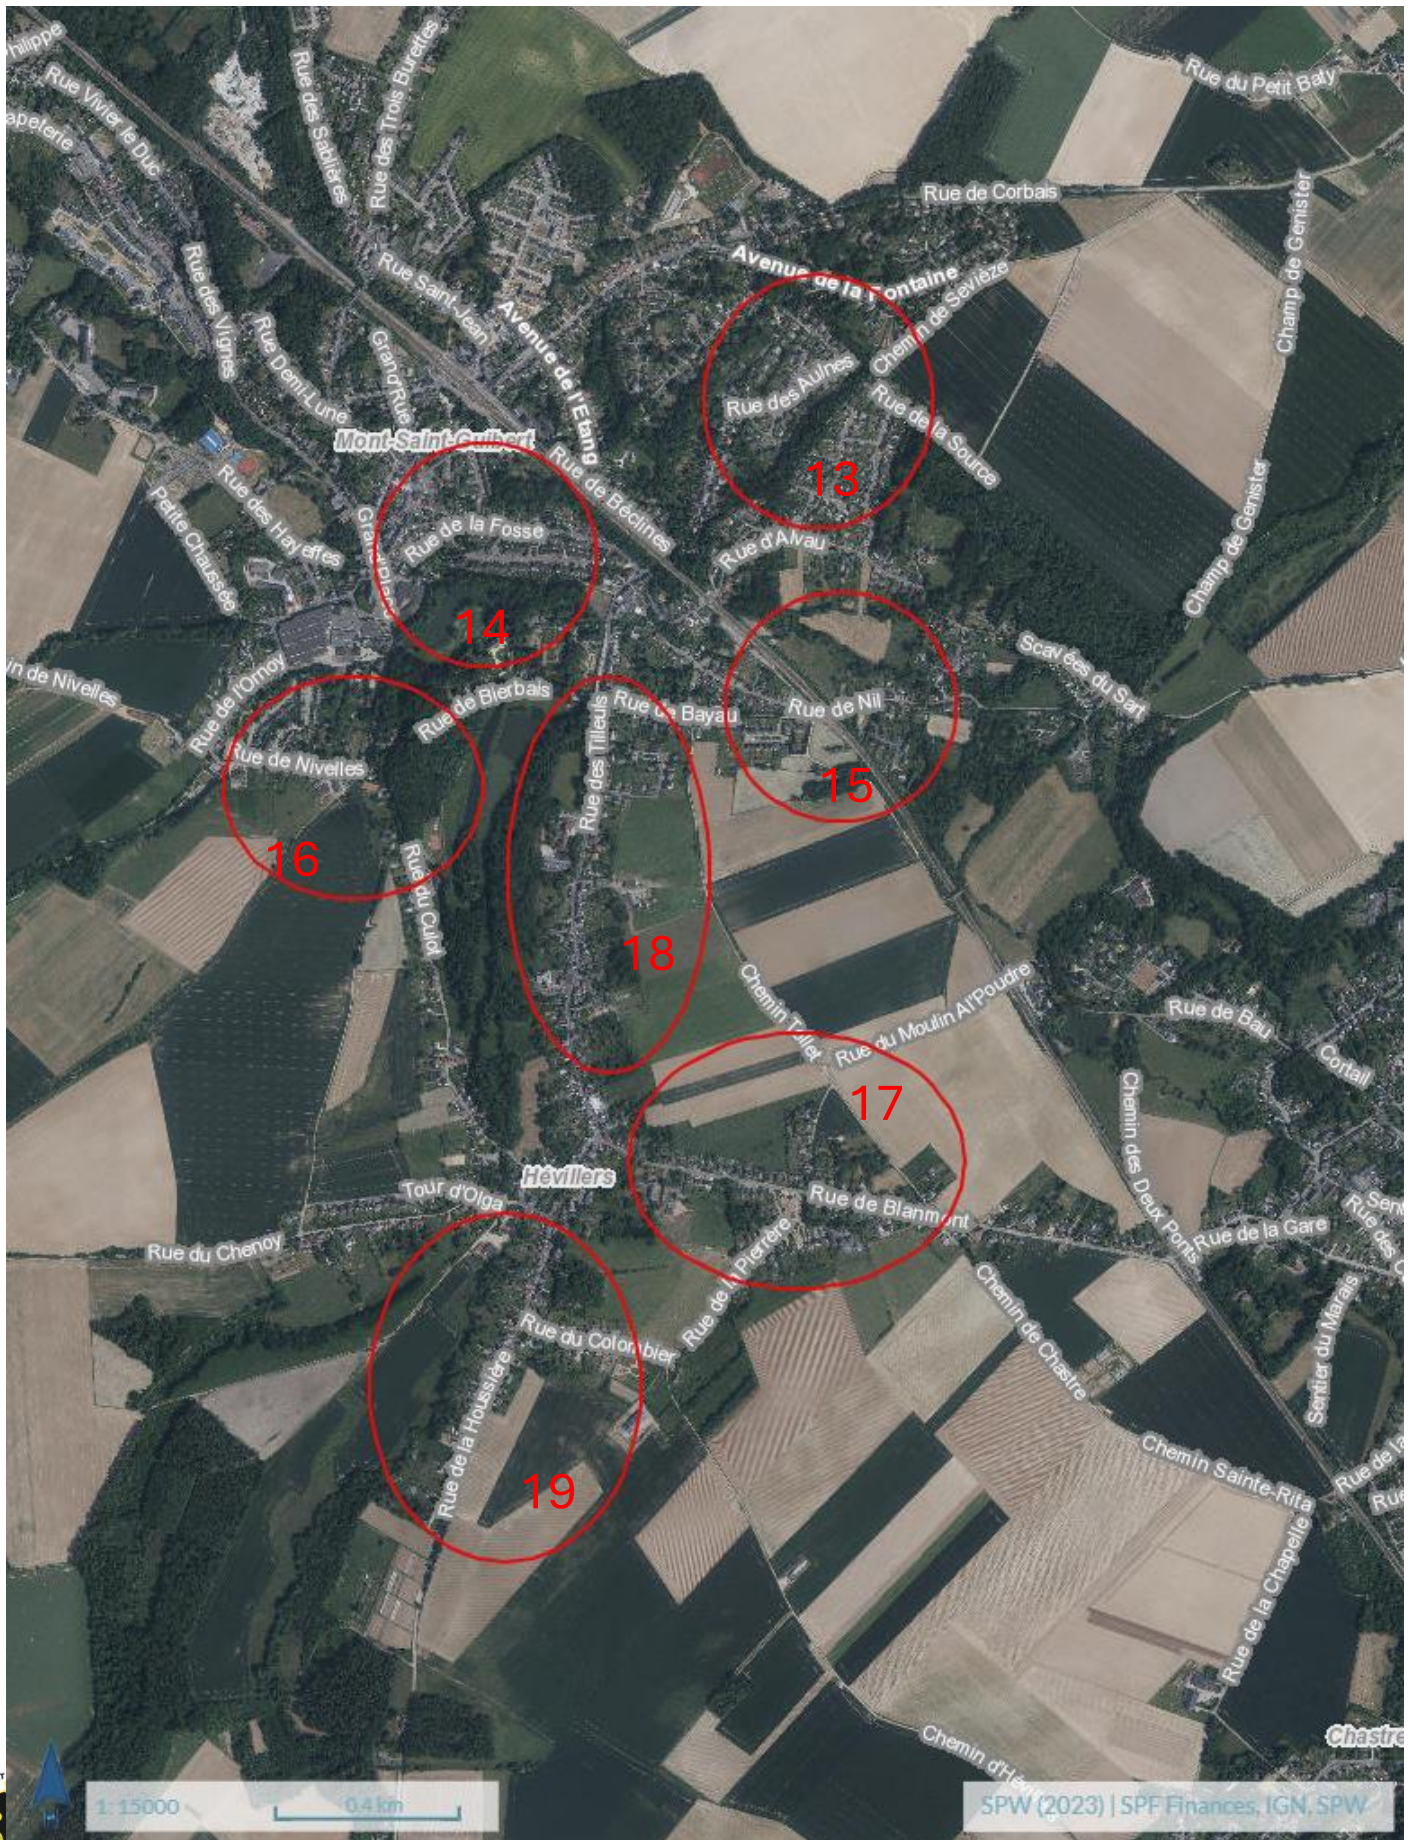

Mont-Saint-Guibert chasse aux œufs 2

2024

Hevillers chasse aux œufs 3

2024

1: 15000

0.4km

SPW (2023) | SPF Finances, IGN, SPW