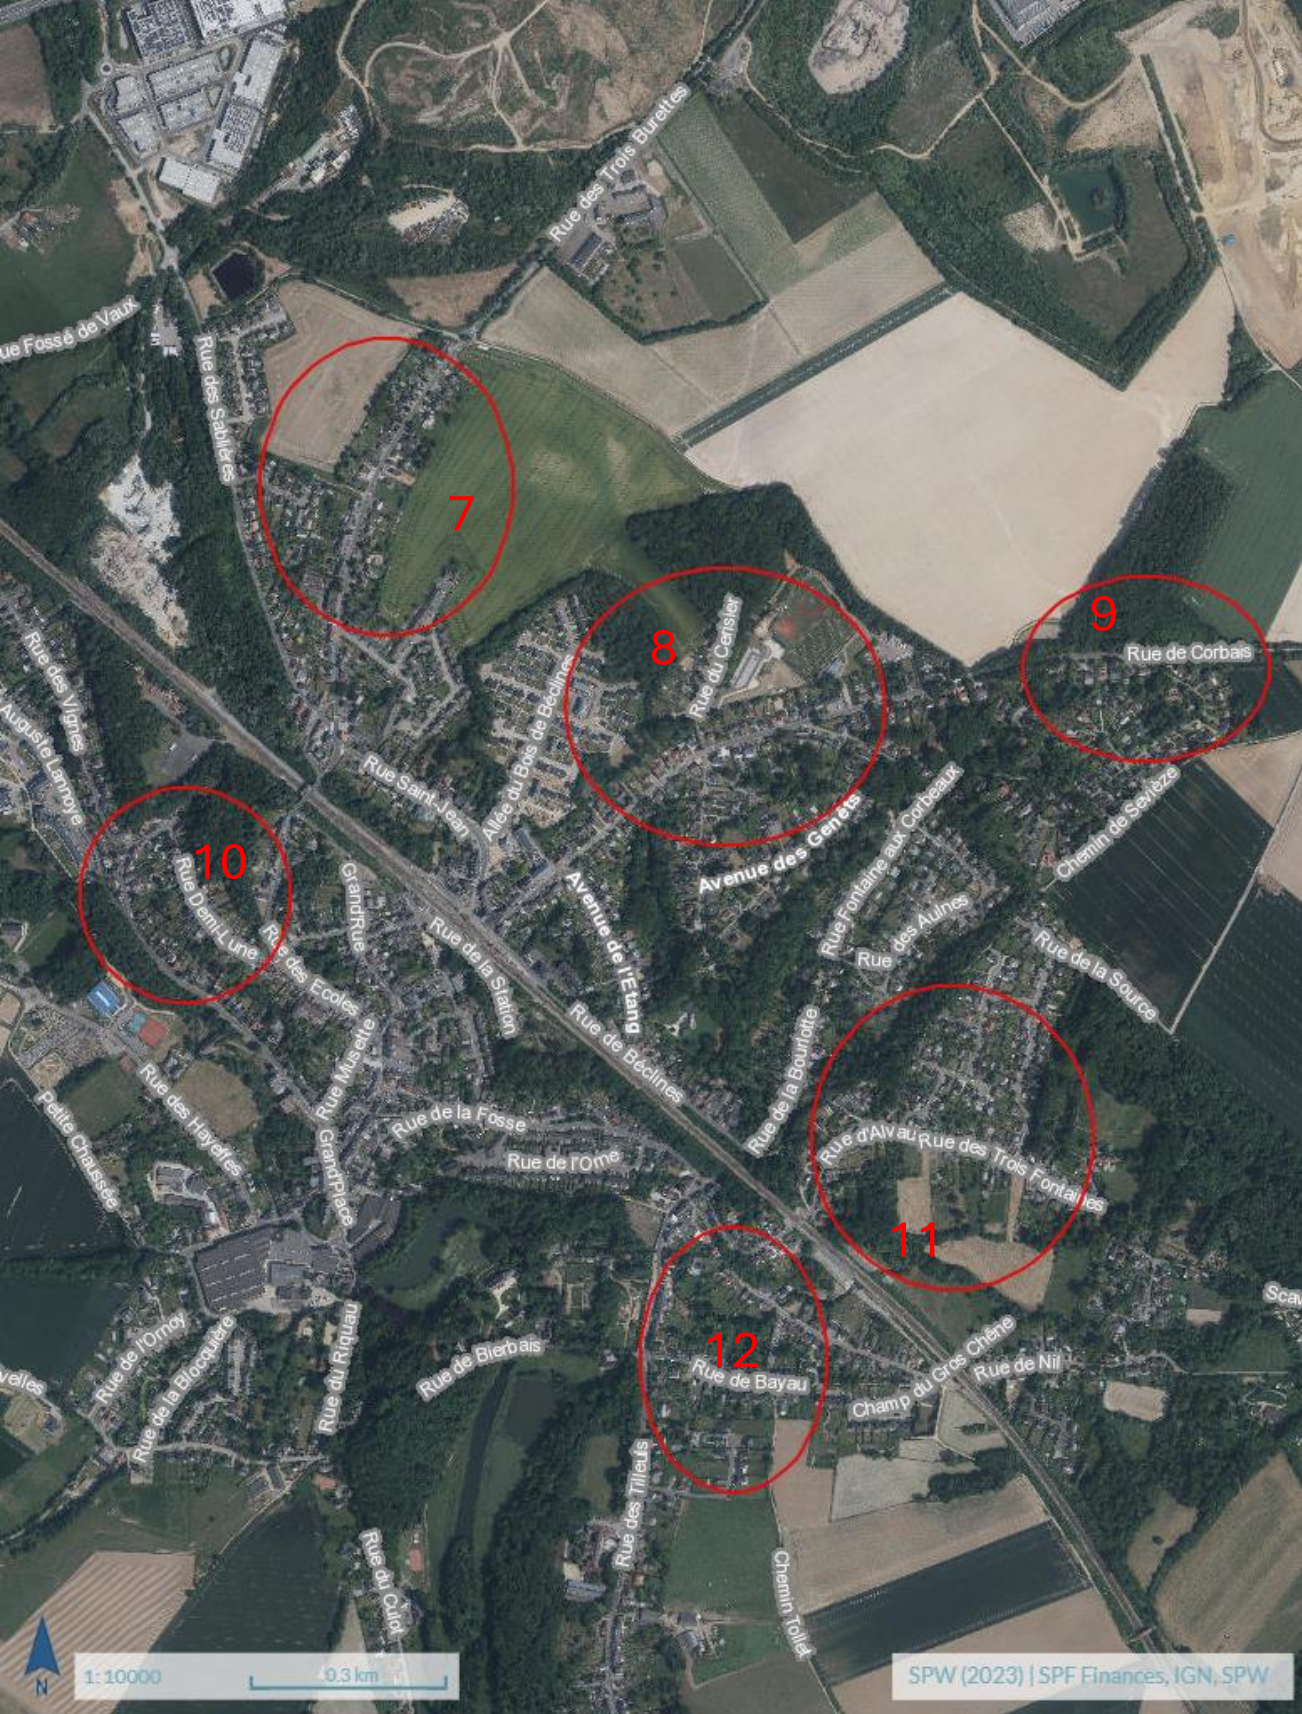

Mont-Saint-Guibert chasse aux œufs 2

2024

Hevillers chasse aux œufs 3

2024

1: 15000

0.4km

SPW (2023) | SPF Finances, IGN, SPW